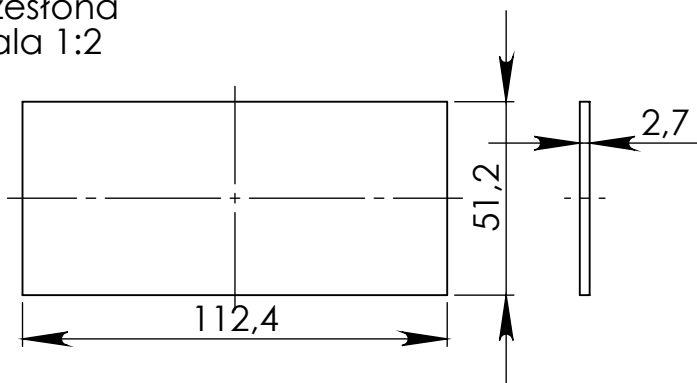

Góra, dół

Przesłona  
skala 1:2

UWAGA: Wymiary w tolerancji  $\pm 0,5$ mm

Elementy składowe:

- obudowa góra,
- obudowa dół,
- 1 przesłona,
- 4 nóżki,
- 2 wkręty,

max PCB - 110mm x 85mm

Format	Skala
A4	1:1
Nr produktu	
KM 56	