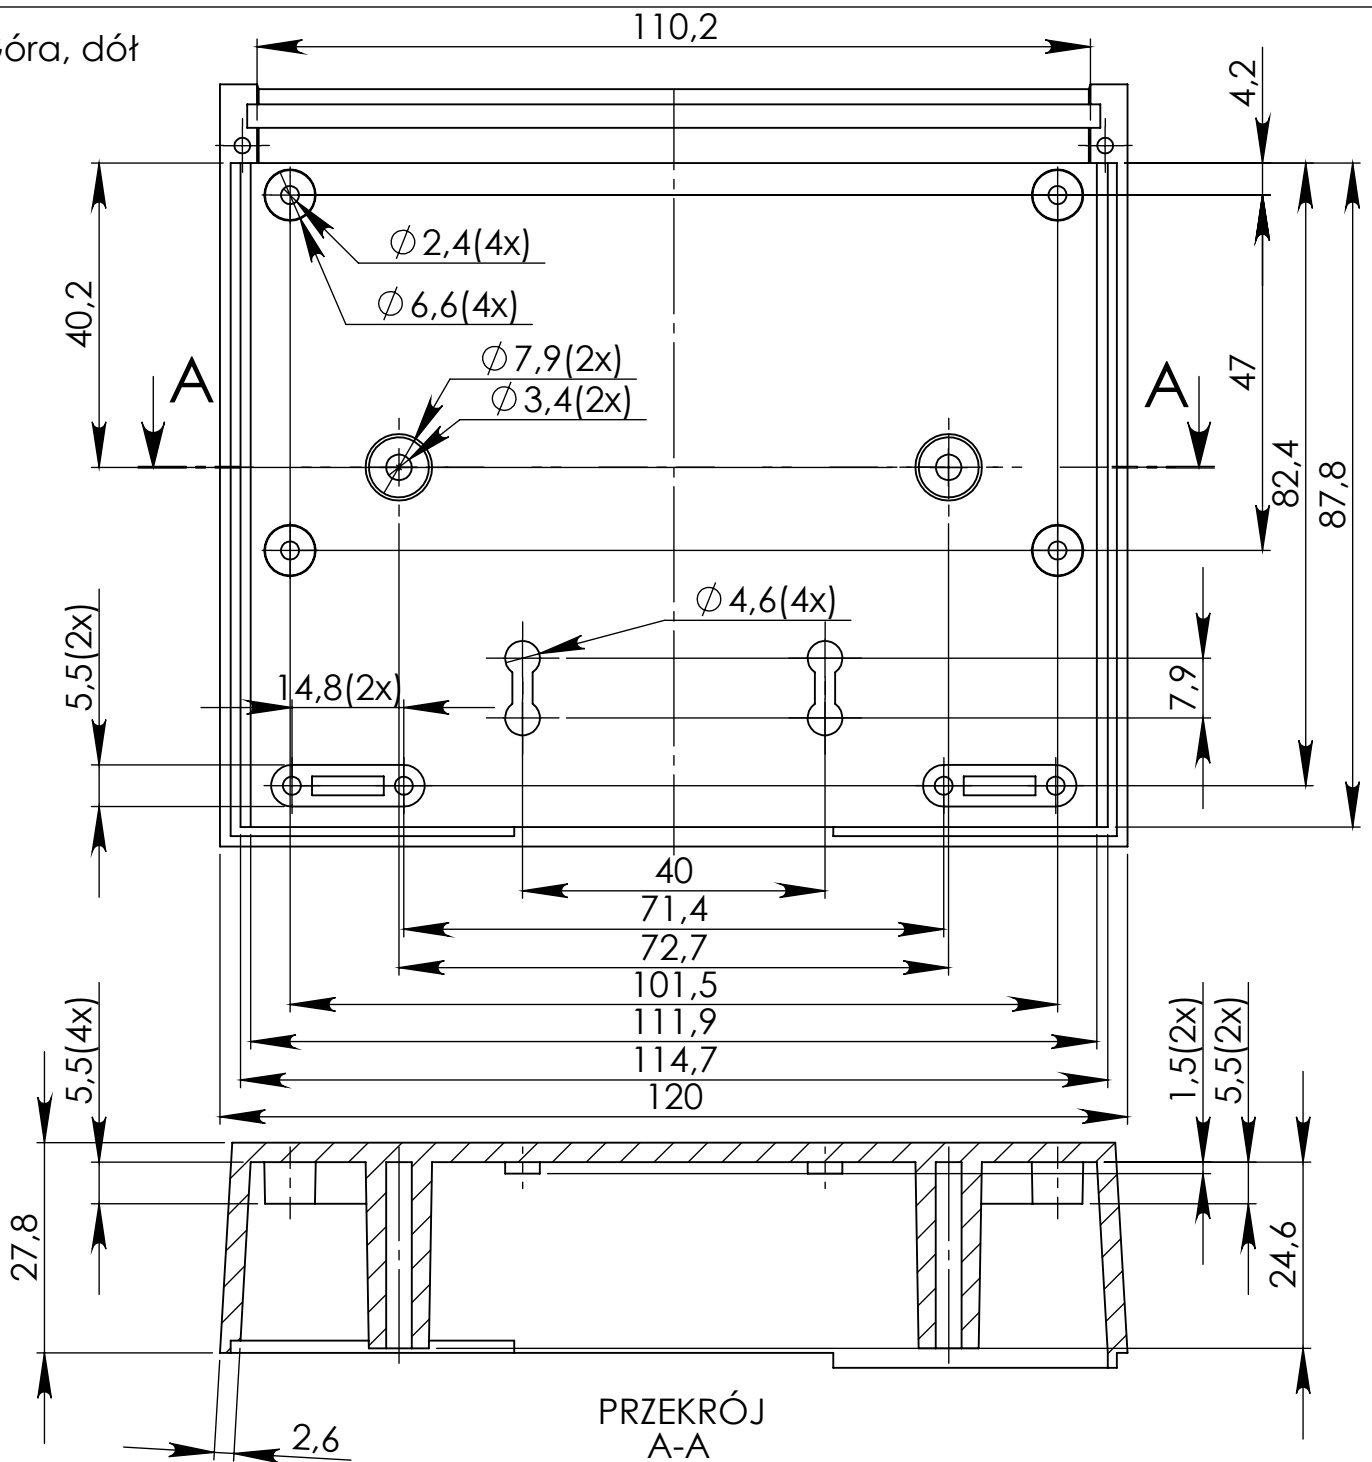

Góra, dół

Przesłona  
skala 1:2

UWAGA: Wymiary w tolerancji  $\pm 0,5$ mm

Elementy składowe:

- obudowa góra,
- obudowa dół,
- 1 przesłona,
- 4 nóżki,
- 2 wkręty,

max PCB - 110mm x 85mm

Format	Skala
A4	1:1
Nr produktu	
KM 56	